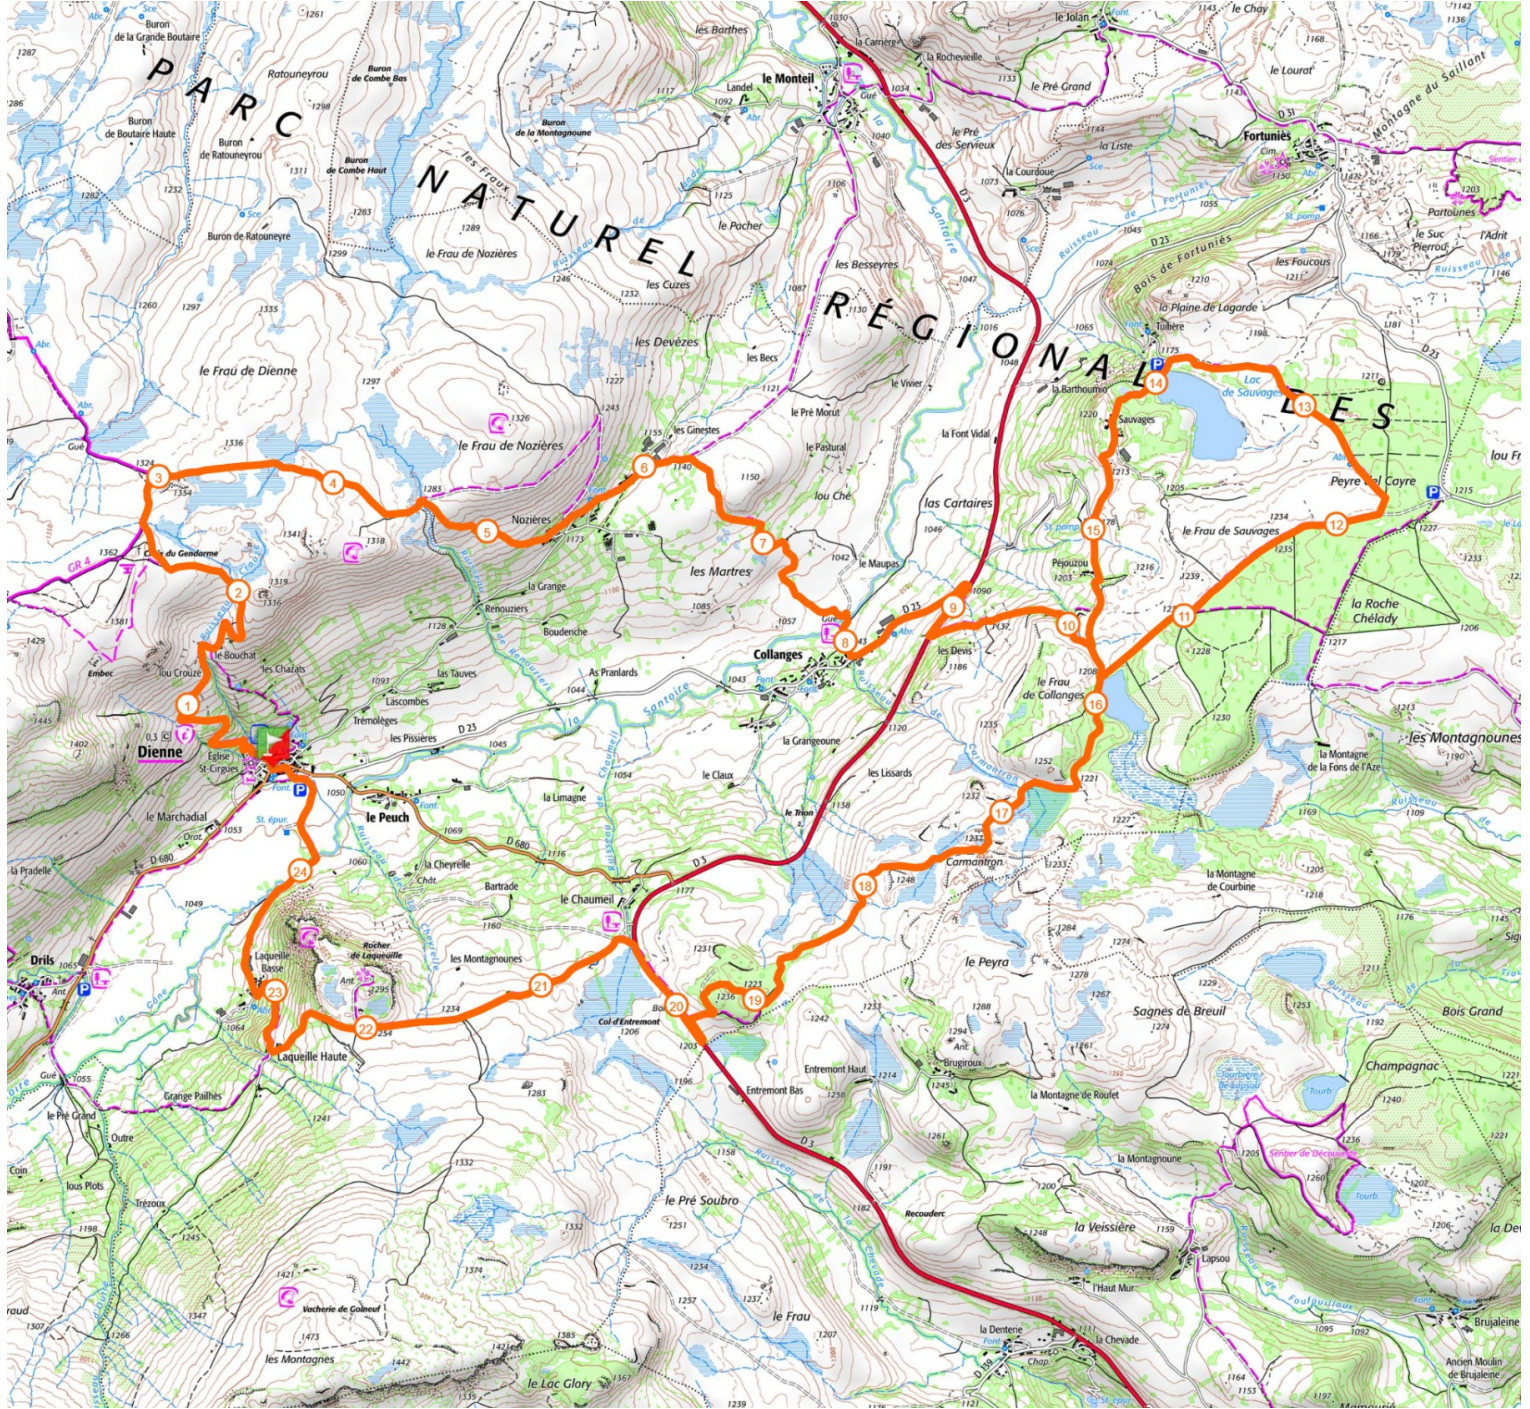

Retrouvez ce parcours sur votre mobile avec l'appli Massif Cantalien Espace Nature

<https://tracedetail.com> - ©IGN 2022. Utilisation et reproduction limitées à un usage privé.