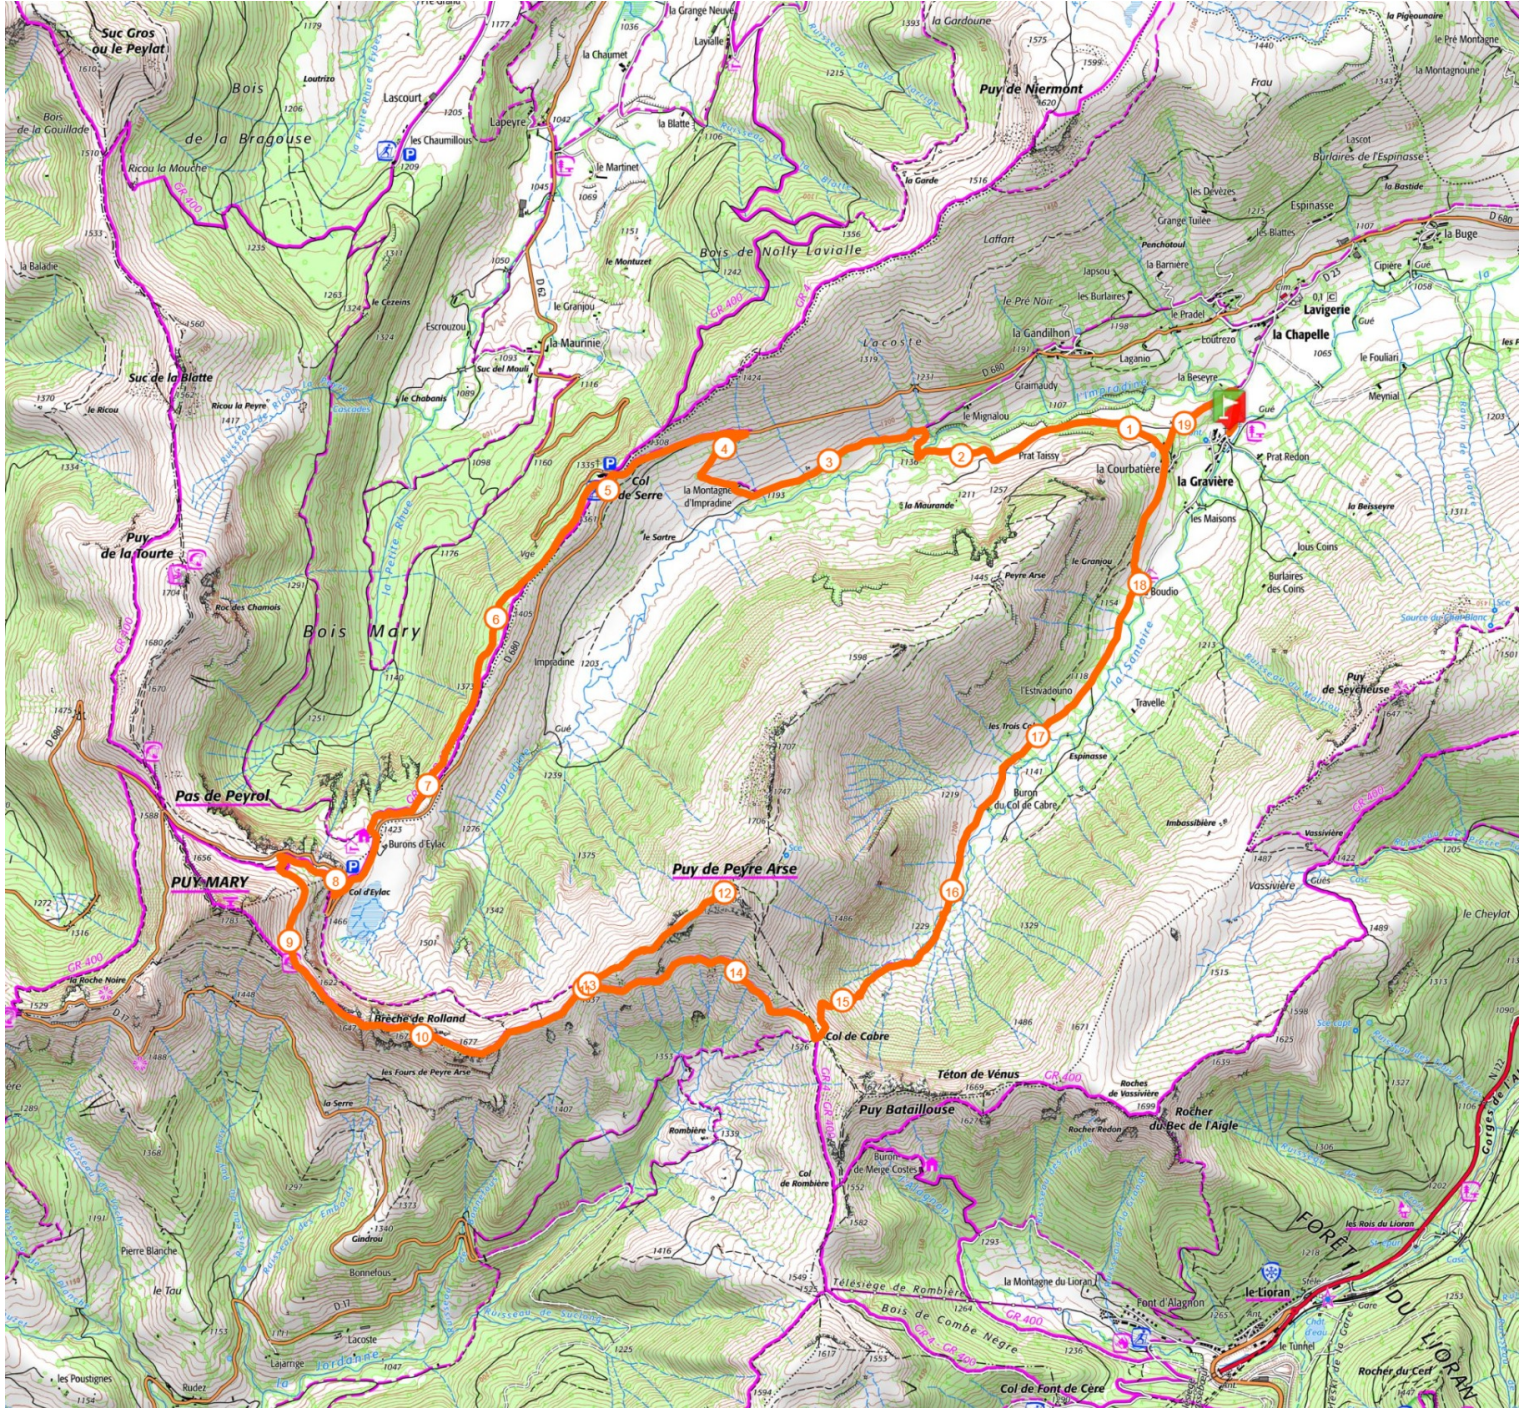

Retrouvez ce parcours sur votre mobile avec l'appli Massif Cantalien Espace Nature

<https://tracedetail.com> - ©IGN 2022. Utilisation et reproduction limitées à un usage privé.