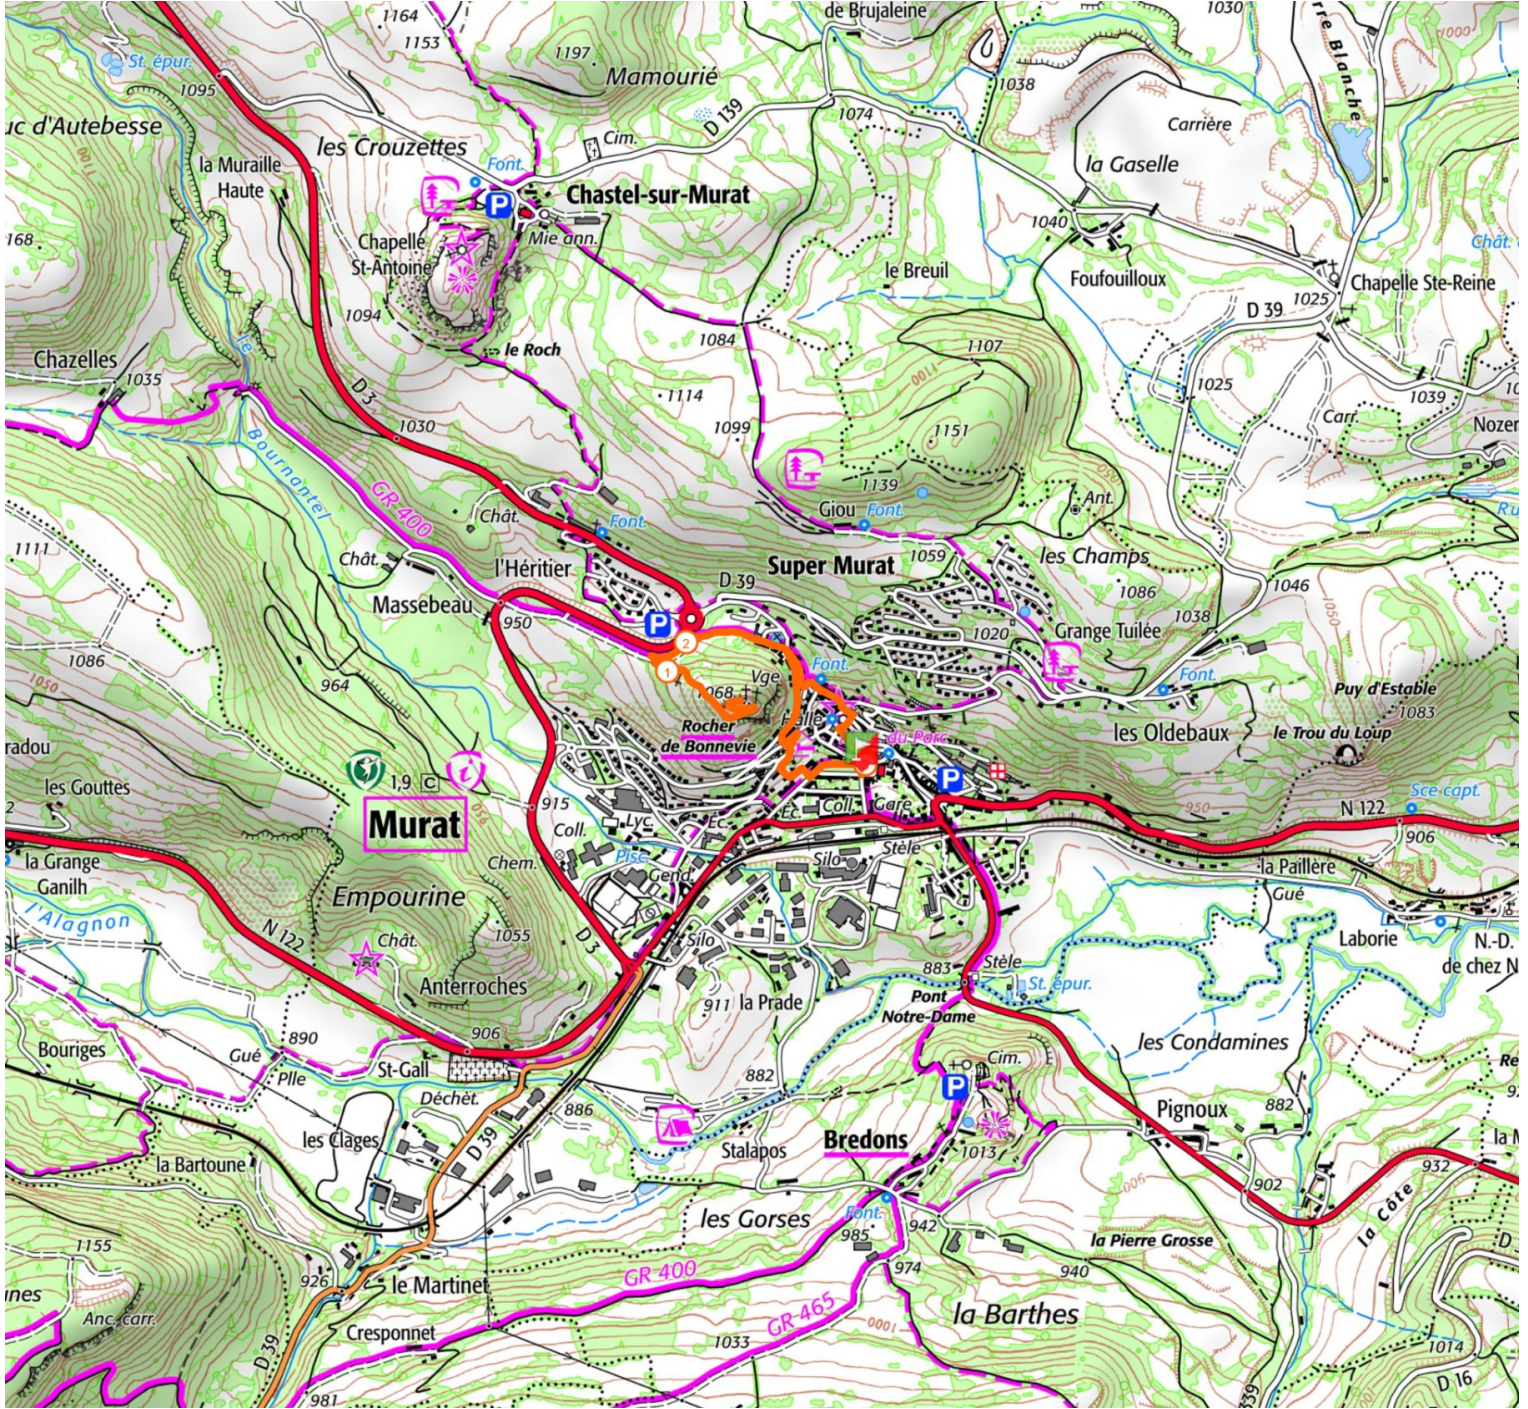

Retrouvez ce parcours sur votre mobile avec l'appli Massif Cantalien Espace Nature

<https://tracedetail.com> - ©IGN 2022. Utilisation et reproduction limitées à un usage privé.

■ > 10% ■ > 20% ■ > 30%