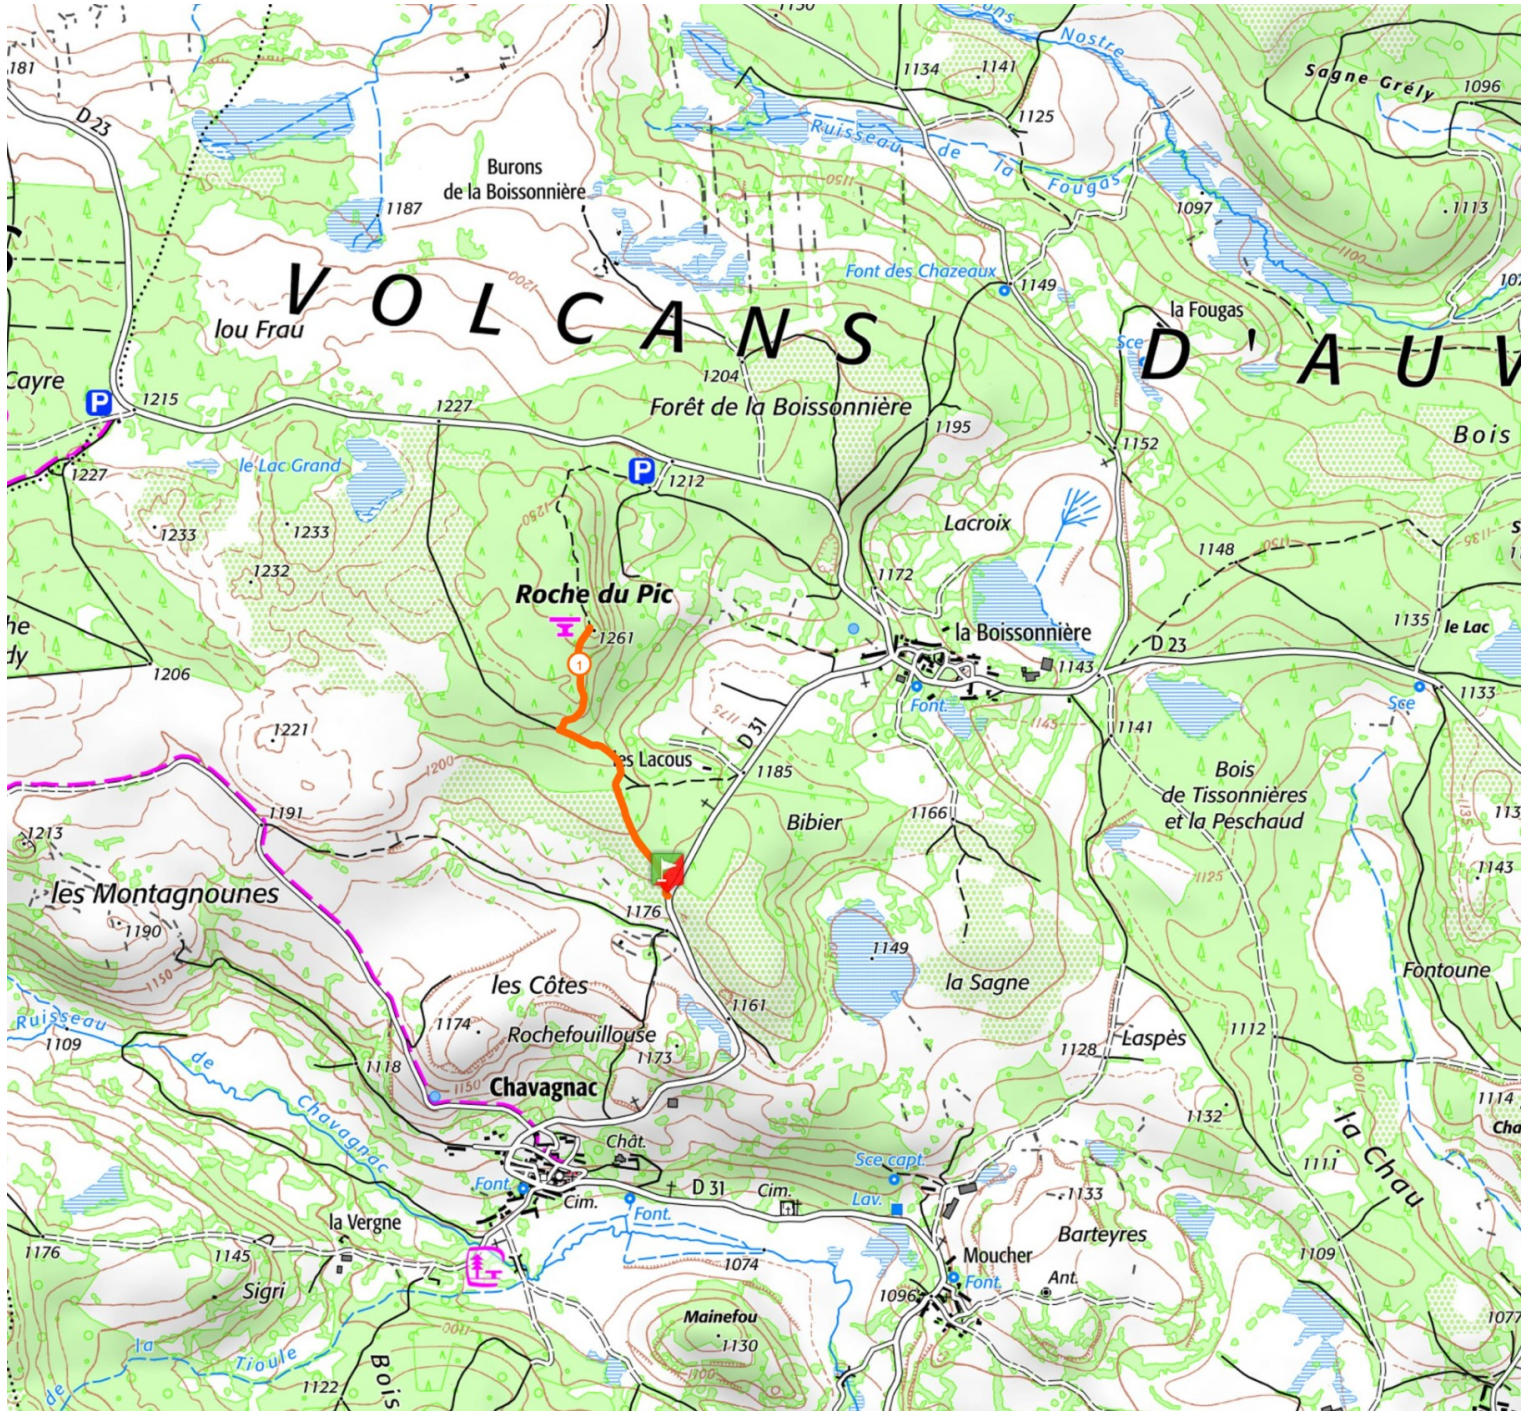

RANDO - La roche du pic

1.8 km  70 m  70 m

Retrouvez ce parcours sur votre mobile avec l'appli Massif Cantalien Espace Nature

<https://tracedetail.com> - ©IGN 2022. Utilisation et reproduction limitées à un usage privé.

 > 10%  > 20%  > 30%