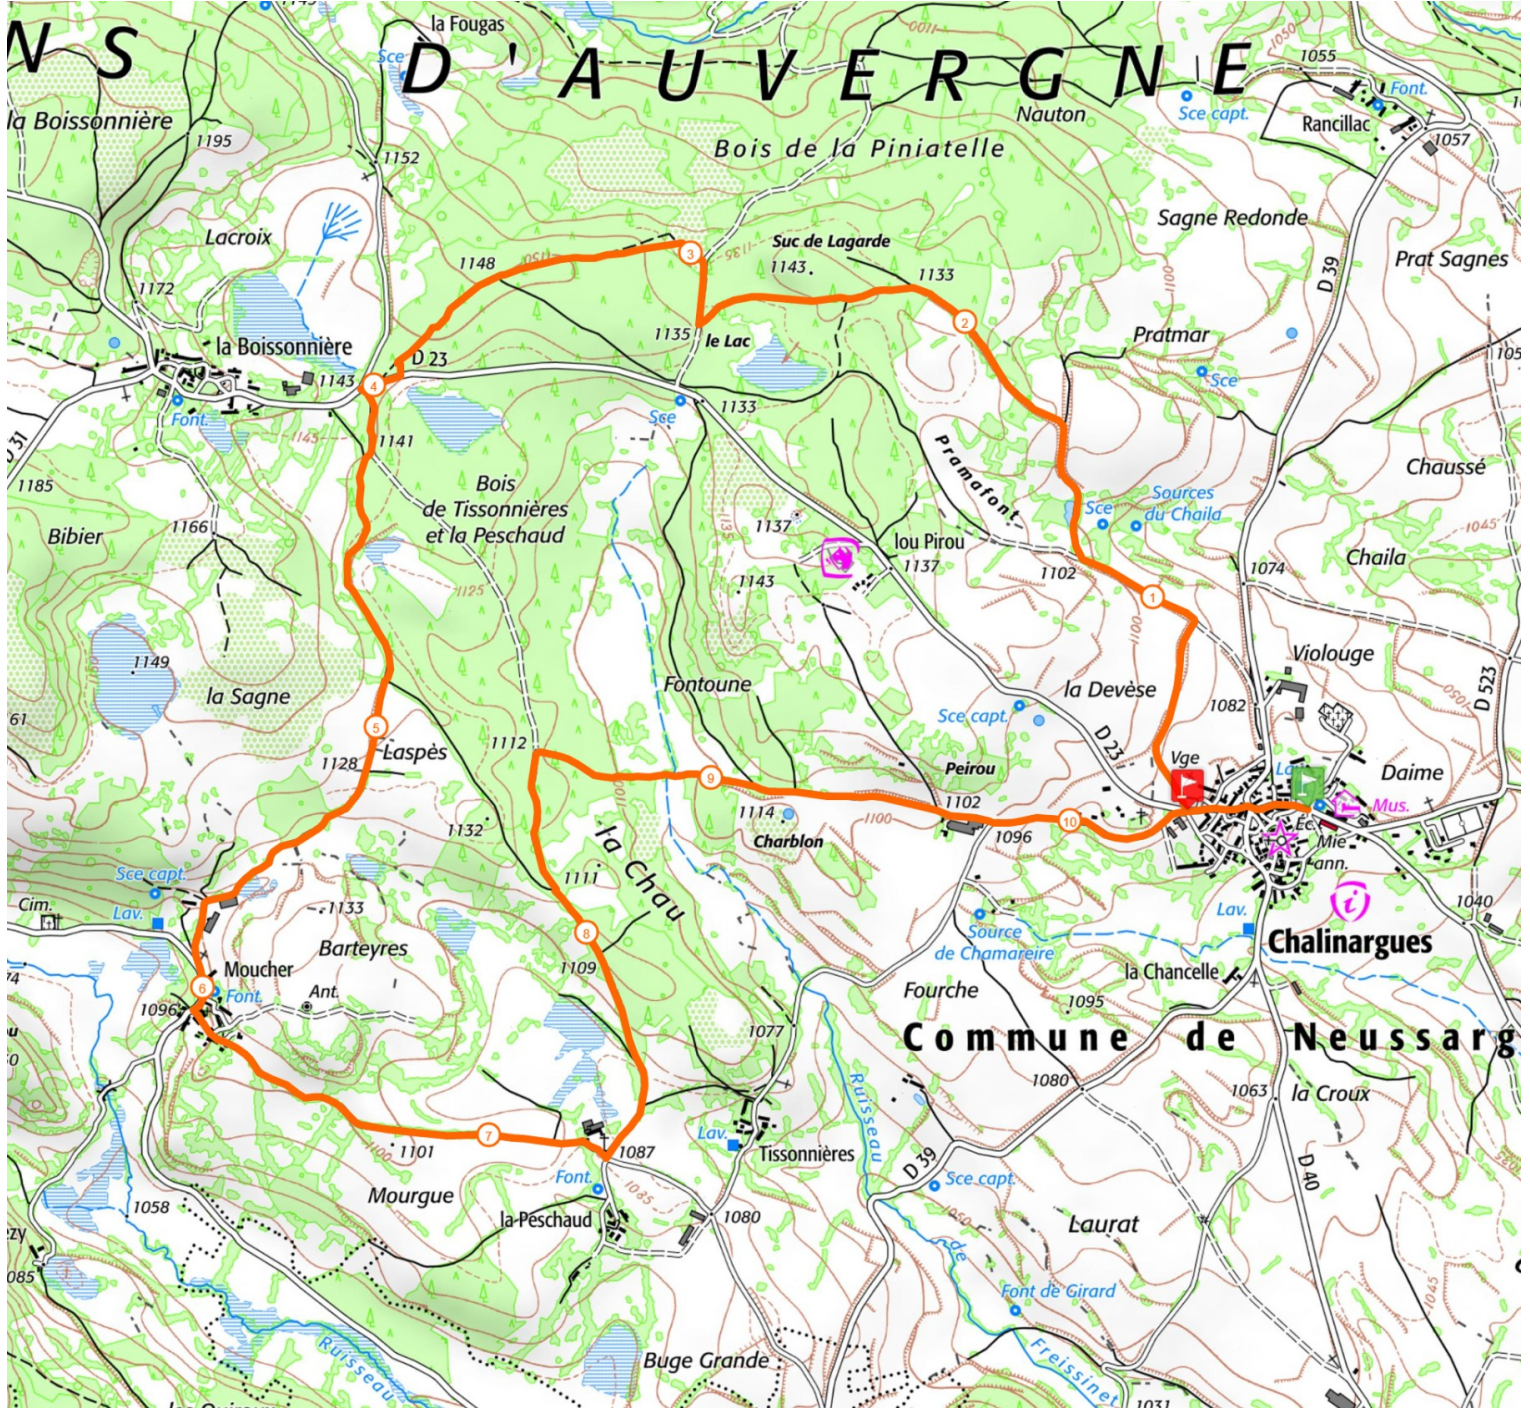

VTT - Le bois de la Peschaud

10.3 km  160 m  140 m

Retrouvez ce parcours sur votre mobile avec l'appli Massif Cantalien Espace Nature

<https://tracedetail.com> - ©IGN 2022. Utilisation et reproduction limitées à un usage privé.

 > 10%  > 20%  > 30%