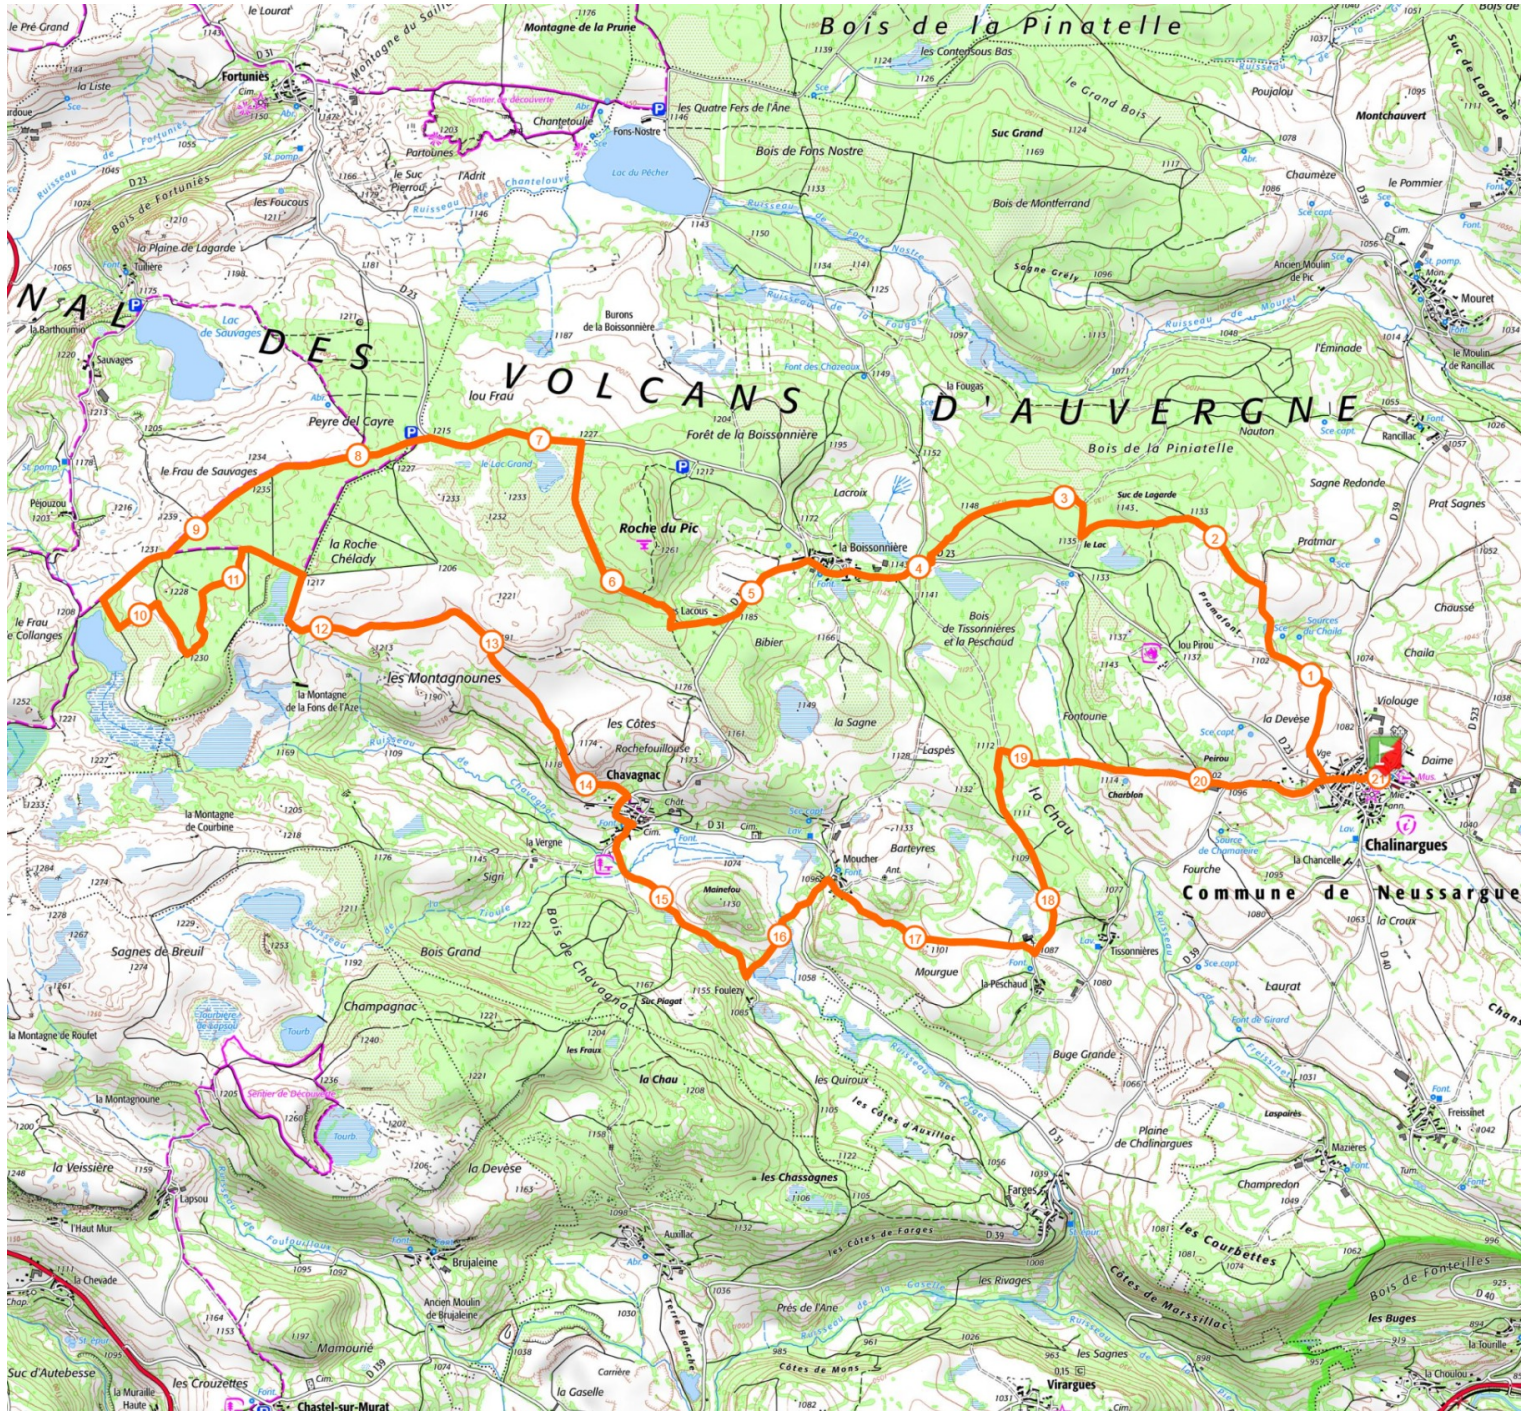

Retrouvez ce parcours sur votre mobile avec l'appli Massif Cantalien Espace Nature

<https://tracedetail.com> - ©IGN 2022. Utilisation et reproduction limitées à un usage privé.

> 10%
 > 20%
 > 30%