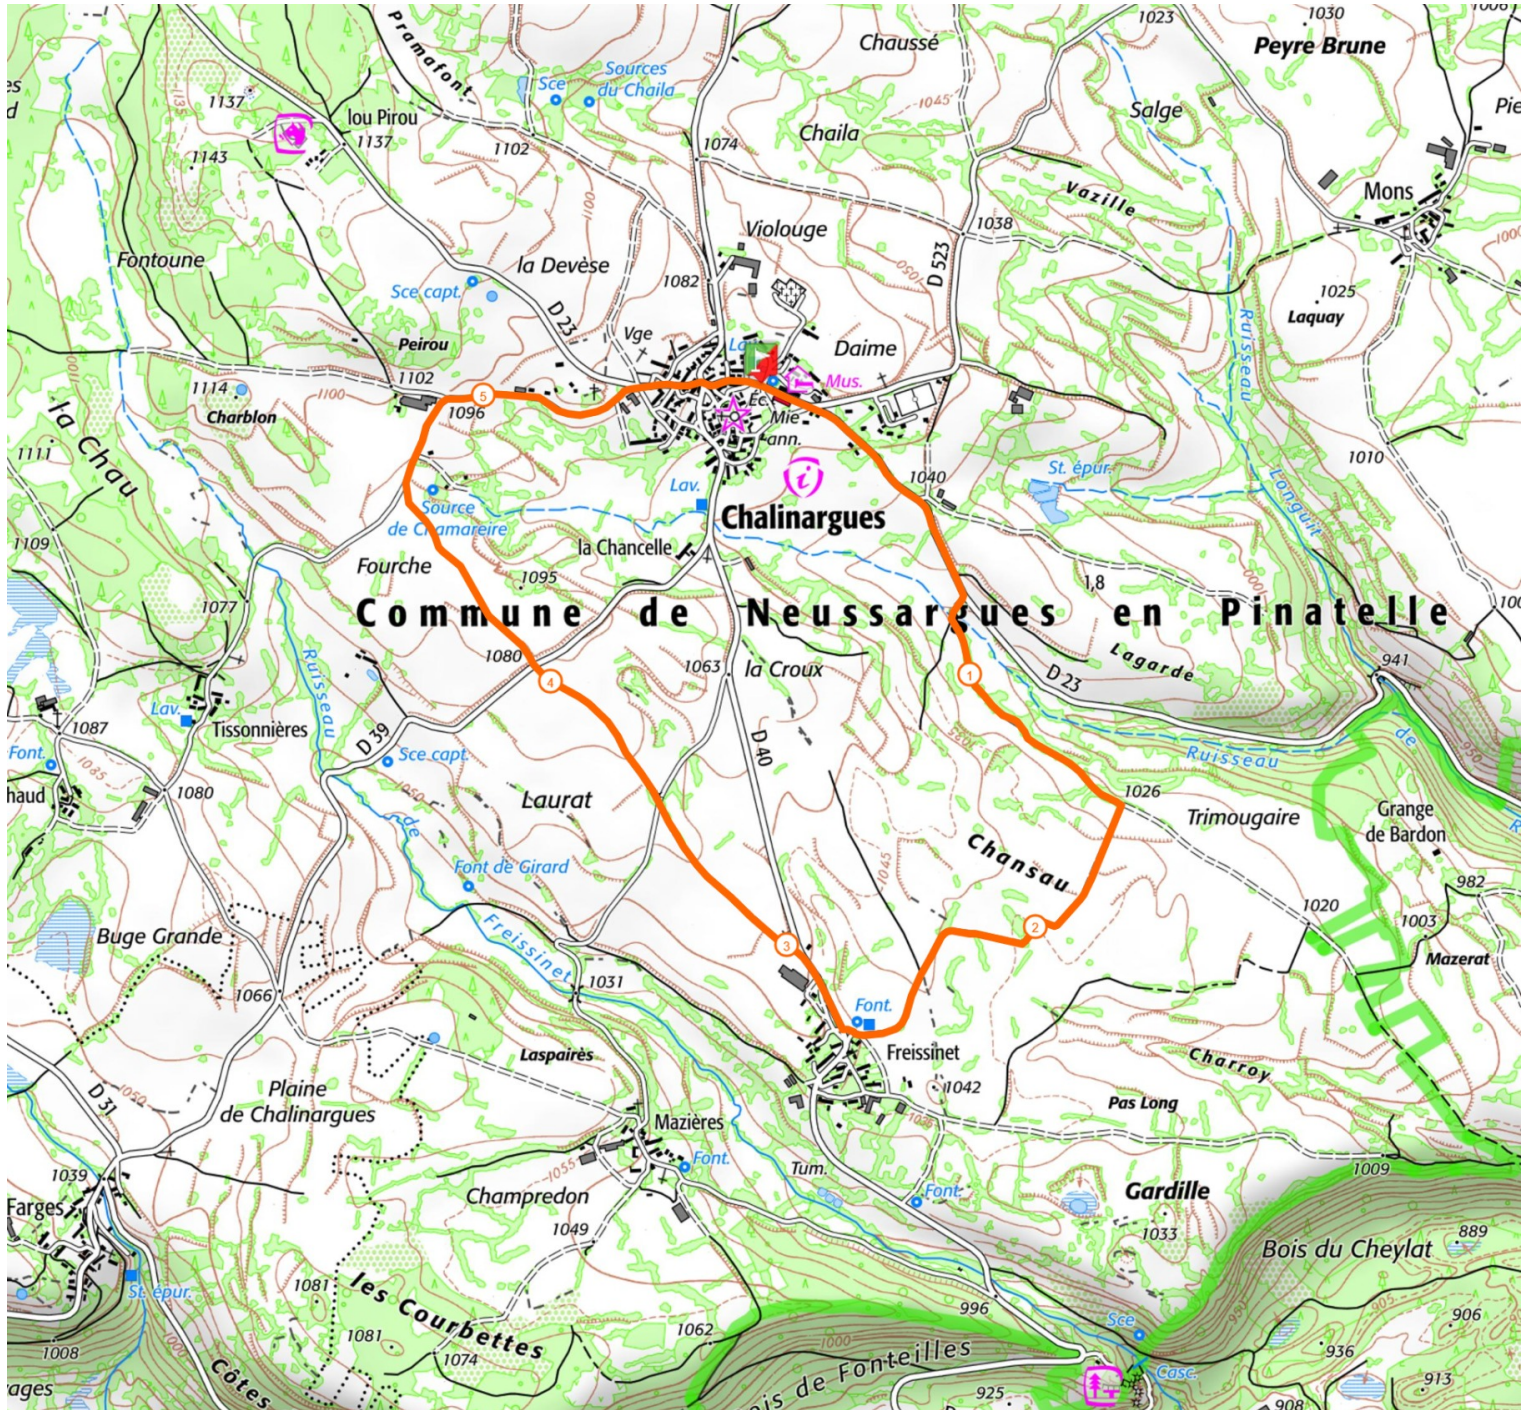

Retrouvez ce parcours sur votre mobile avec l'appli Massif Cantalien Espace Nature

<https://tracedetail.com> - ©IGN 2022. Utilisation et reproduction limitées à un usage privé.

 > 10%  > 20%  > 30%