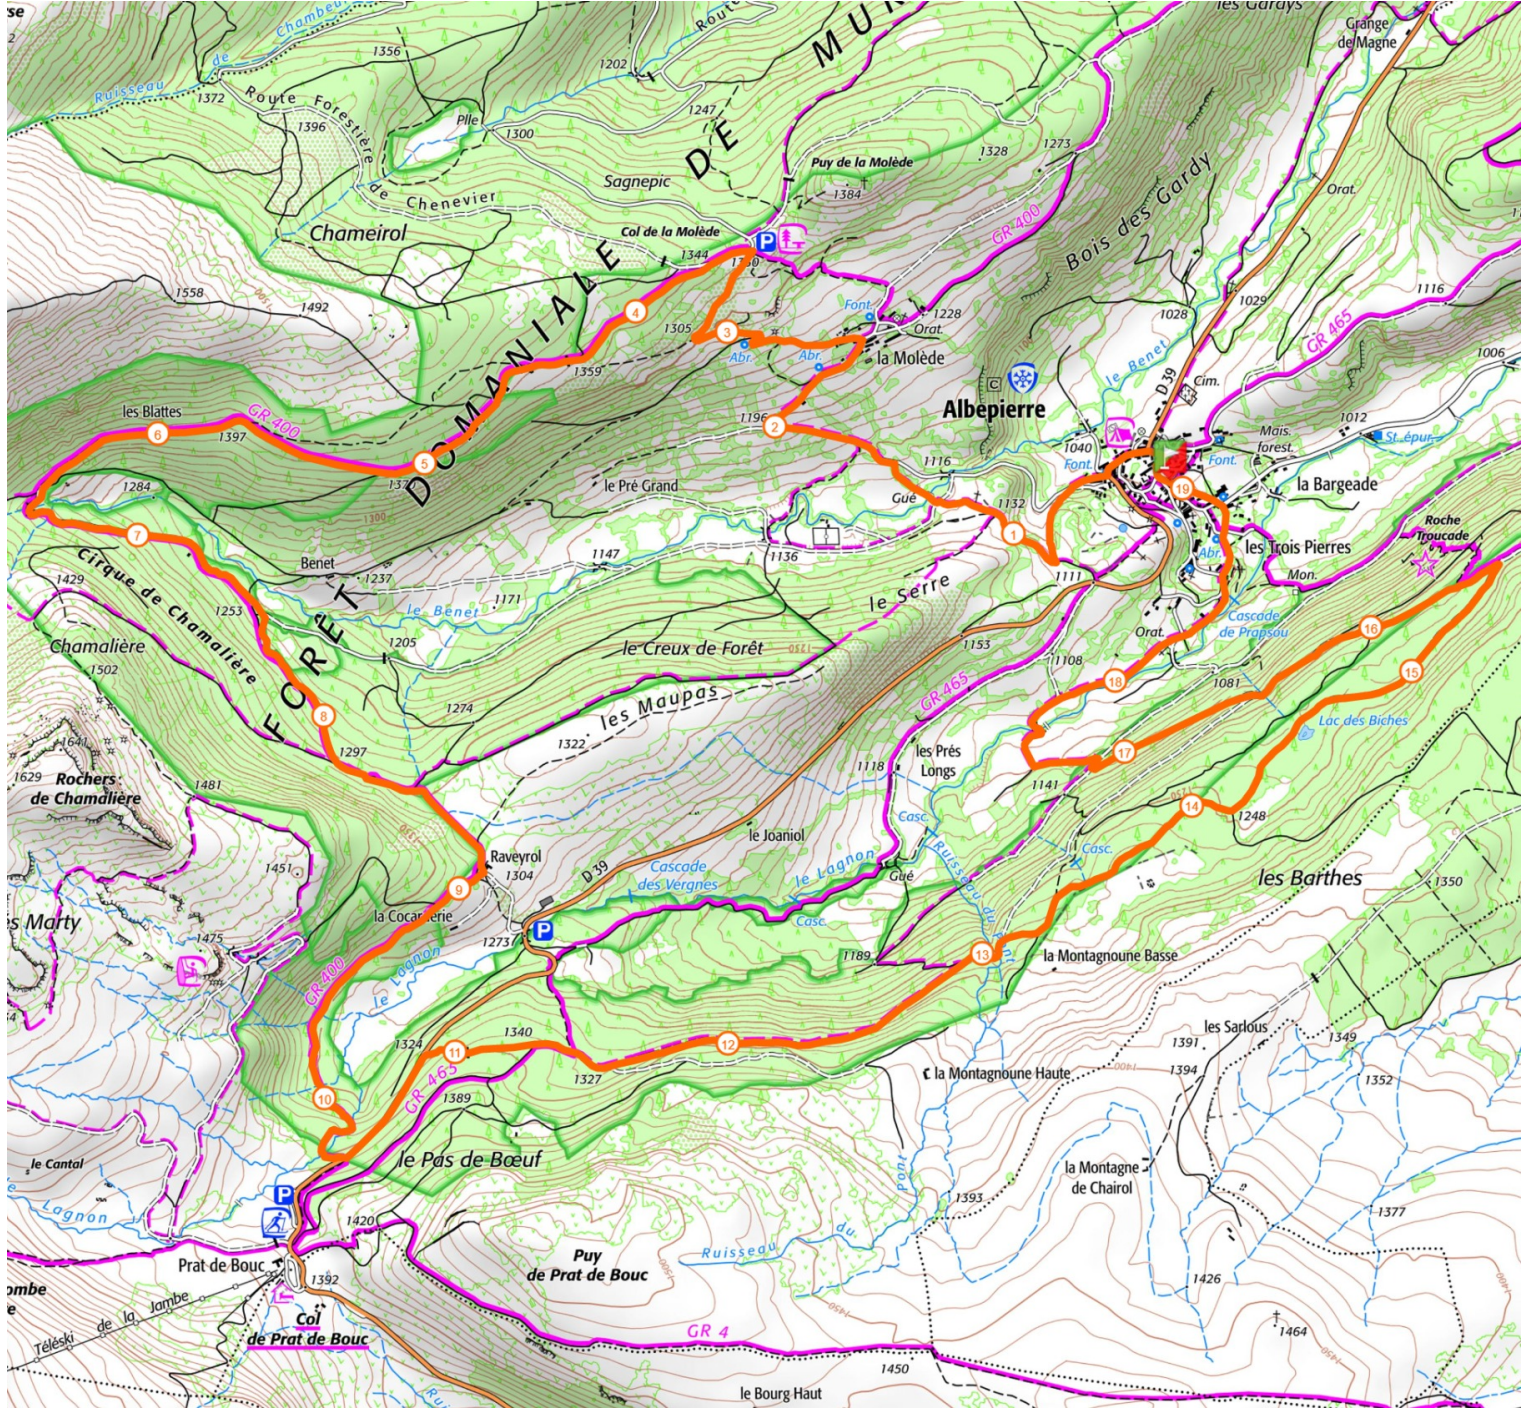

Retrouvez ce parcours sur votre mobile avec l'appli Massif Cantalien Espace Nature

<https://tracedetail.com> - ©IGN 2022. Utilisation et reproduction limitées à un usage privé.

> 10%
  > 20%
  > 30%