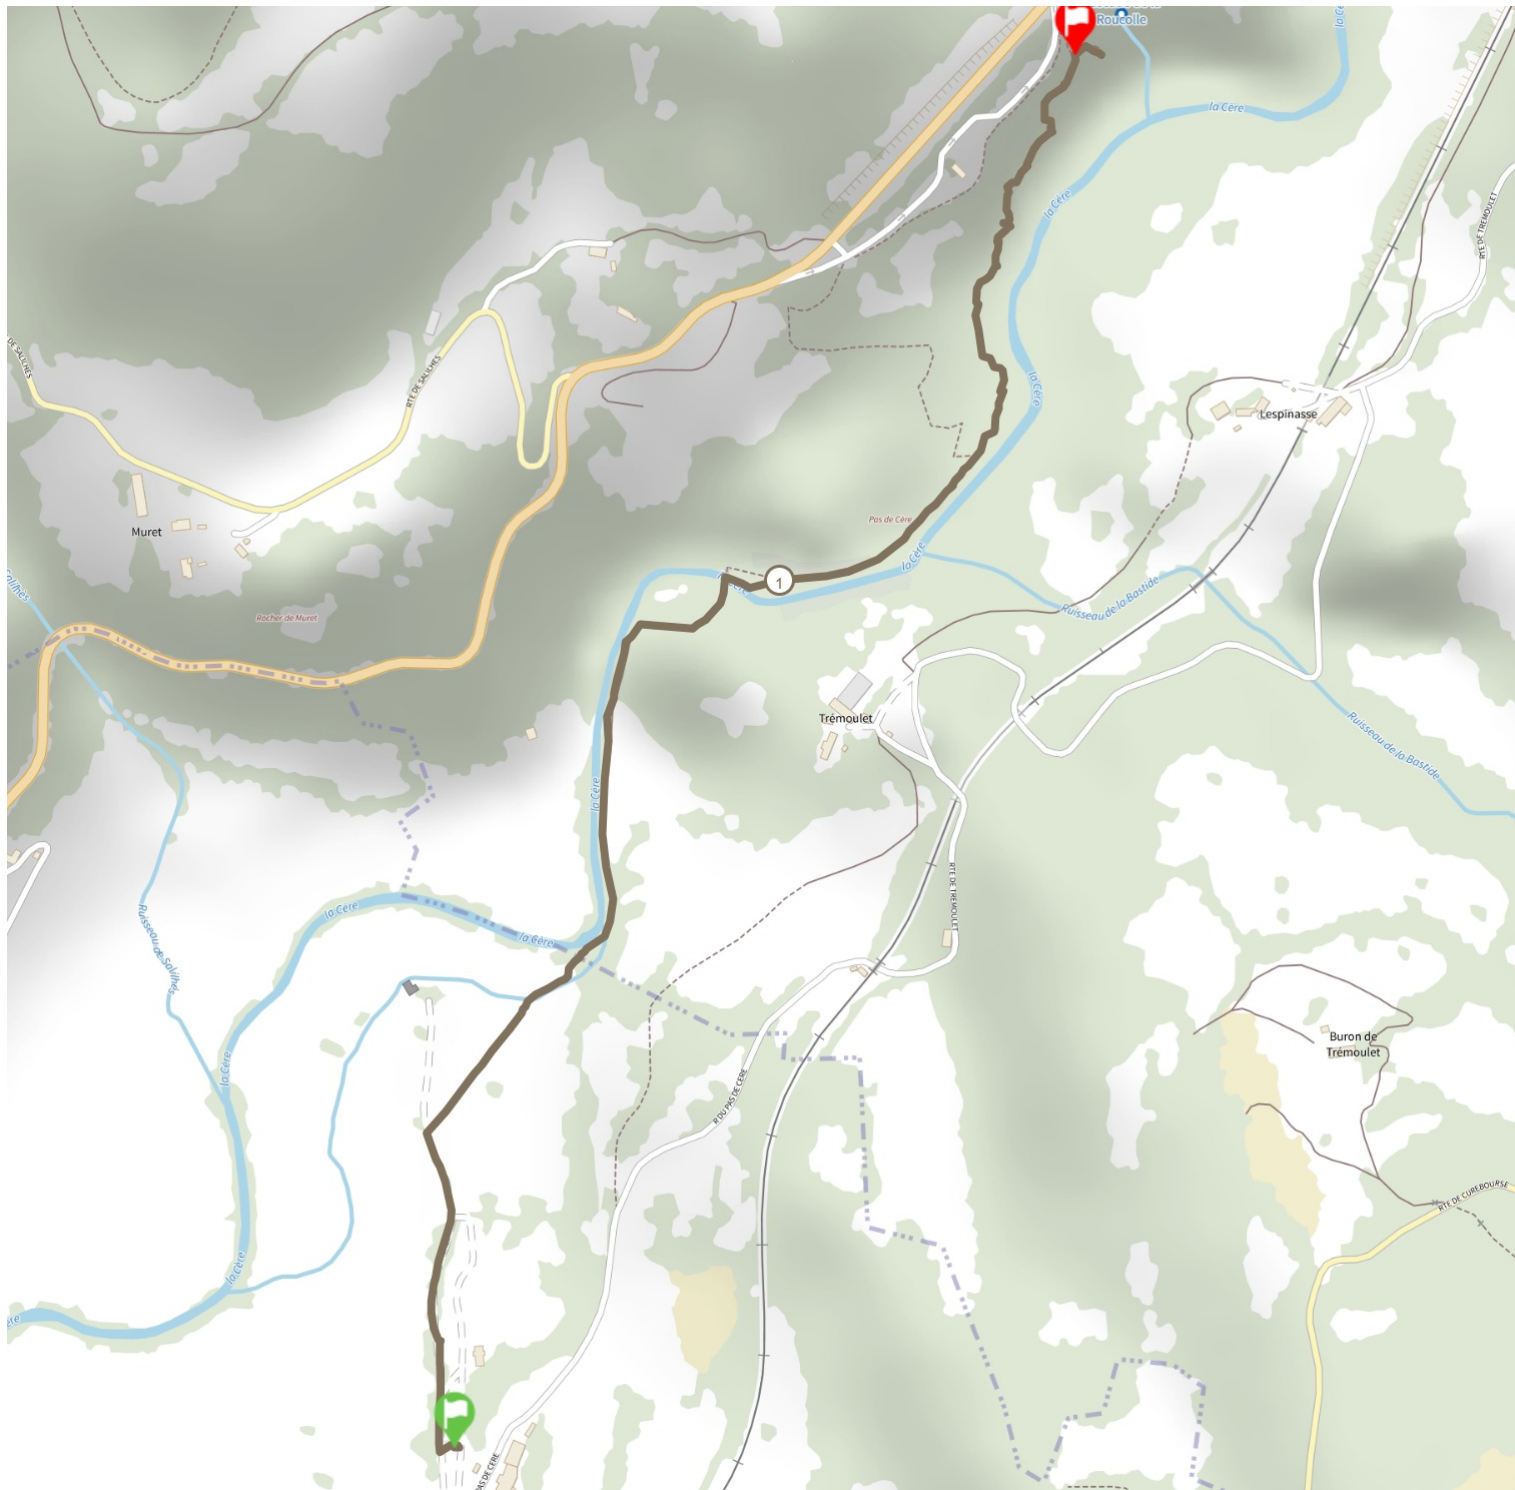

Sentier de découverte du Pas de Cère

1.9 km  100 m  20 m

Rando pédestre

<https://espacestrail.run> - ©IGN 2024

 > 10%  > 20%  > 30%