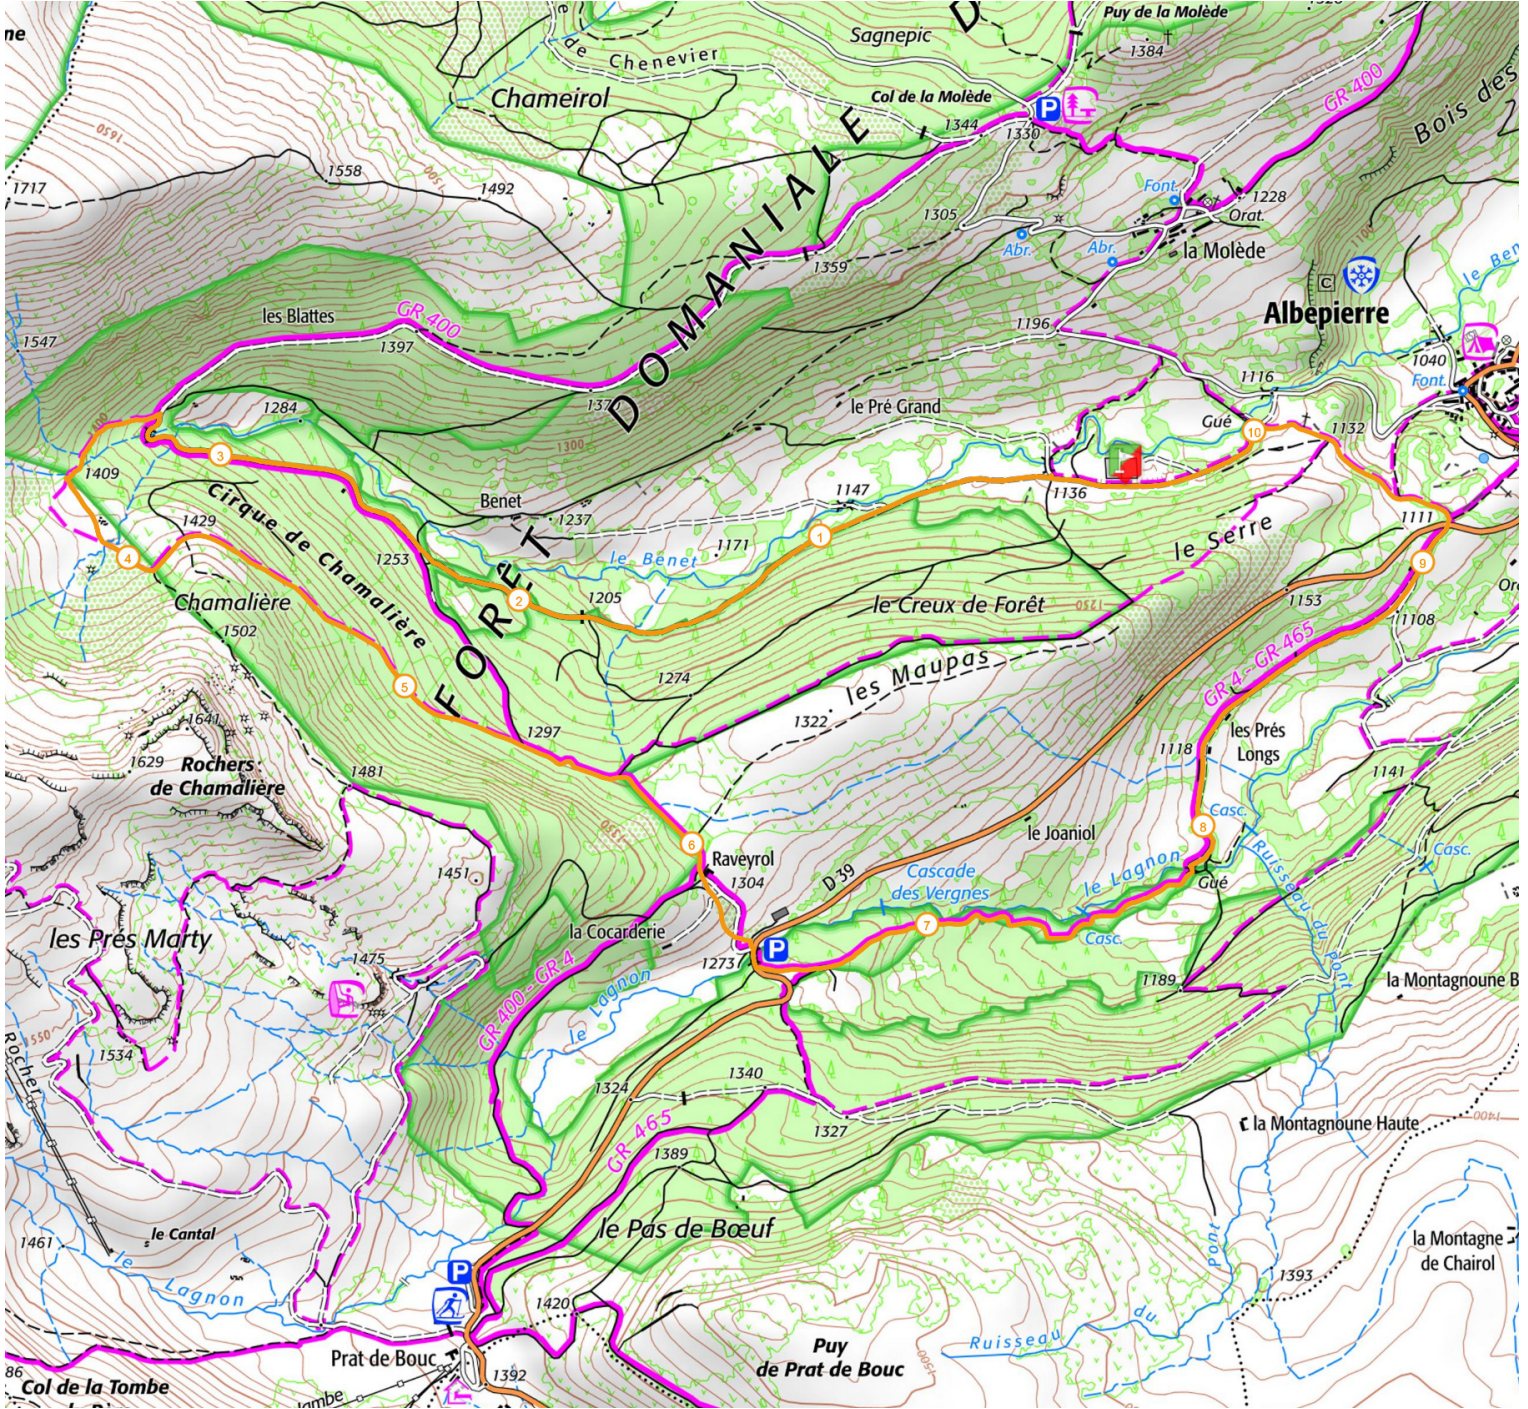

Parcours 17 Vert - Cirque de Chamalière - Cascade des Vergnes

10.4 km  360 m  360 m

Retrouvez ce parcours sur votre mobile avec l'appli Massif Cantalien Espace Trail

<https://tracedetail.com> - ©IGN 2021. Utilisation et reproduction limitées à un usage privé.