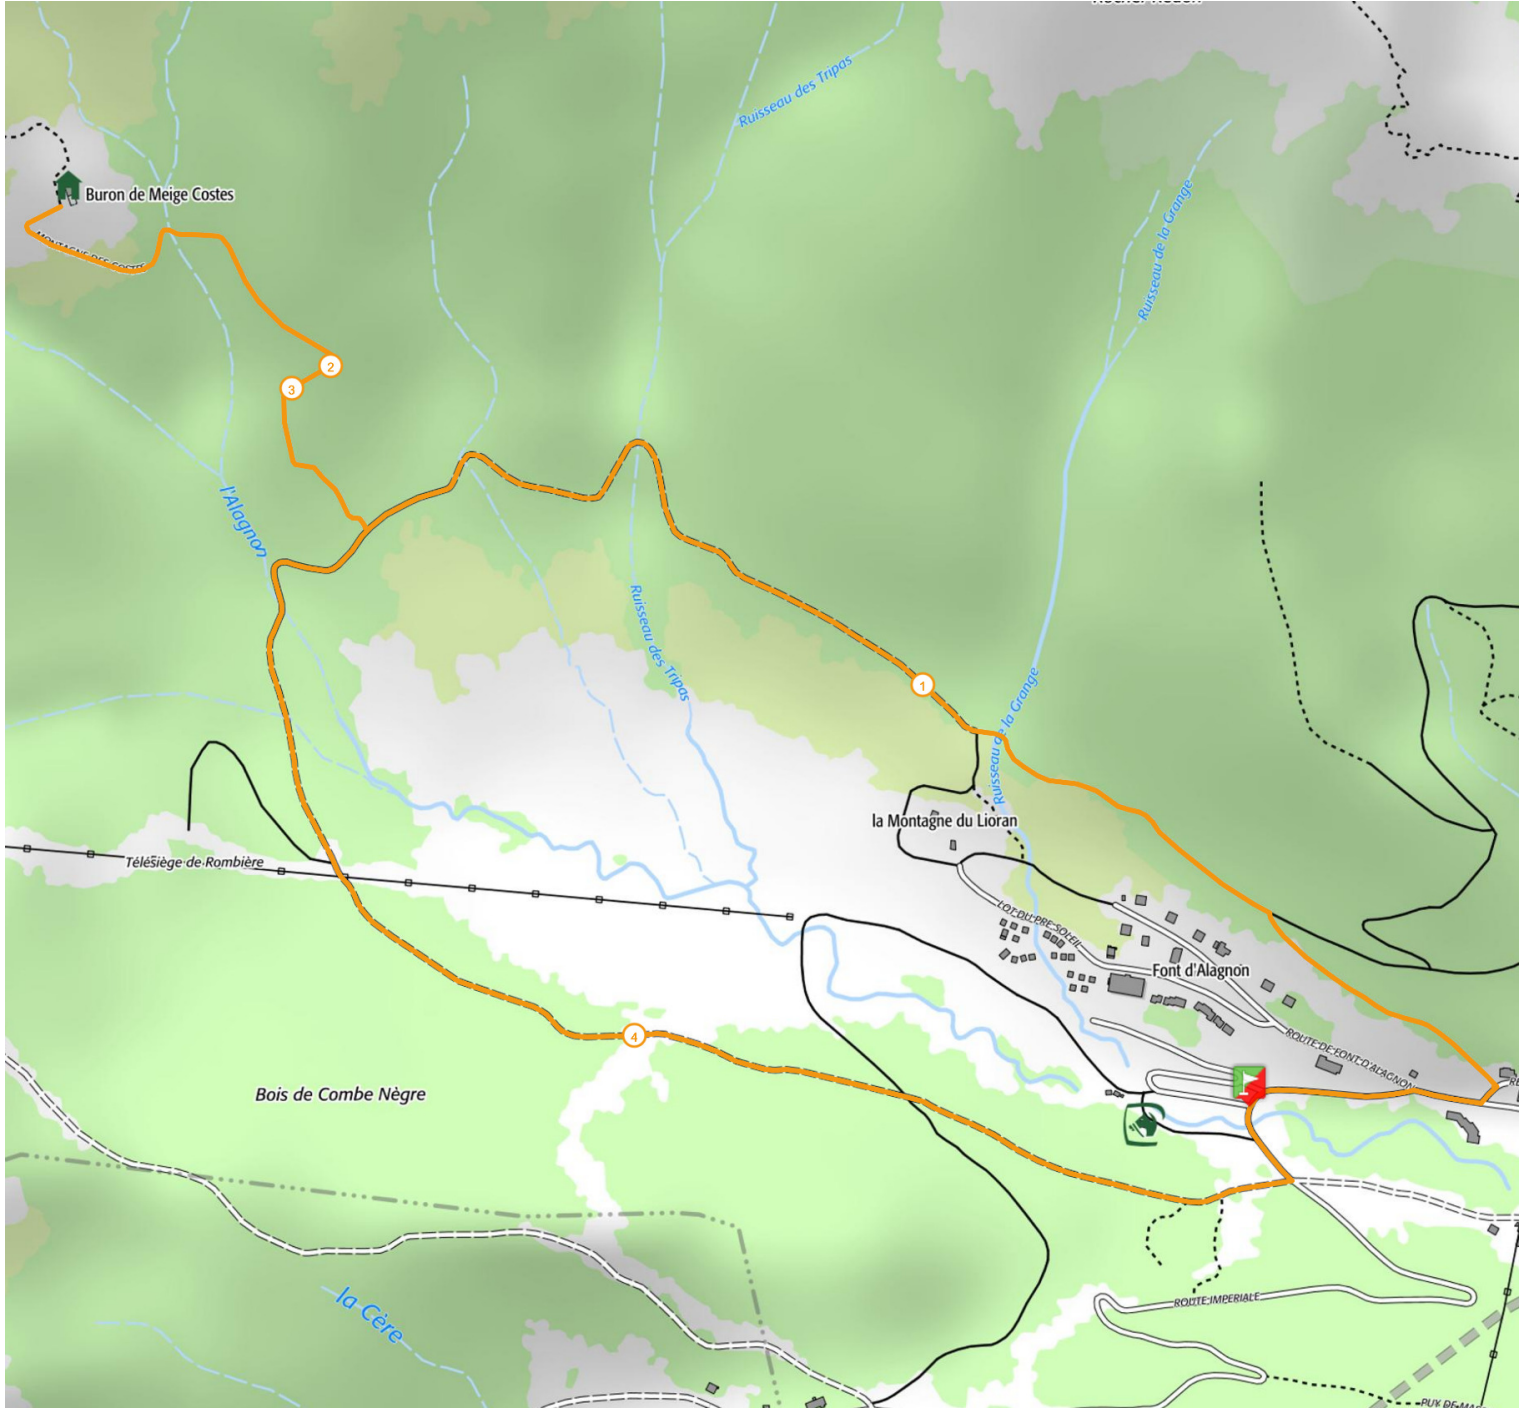

Parcours 34 Vert - Font d'Alagnon - Meije Coste

4.8 km  250 m  250 m

Retrouvez ce parcours sur votre mobile avec l'appli Massif Cantalien Espace Trail

<https://tracedetail.com> - ©IGN 2021. Utilisation et reproduction limitées à un usage privé.