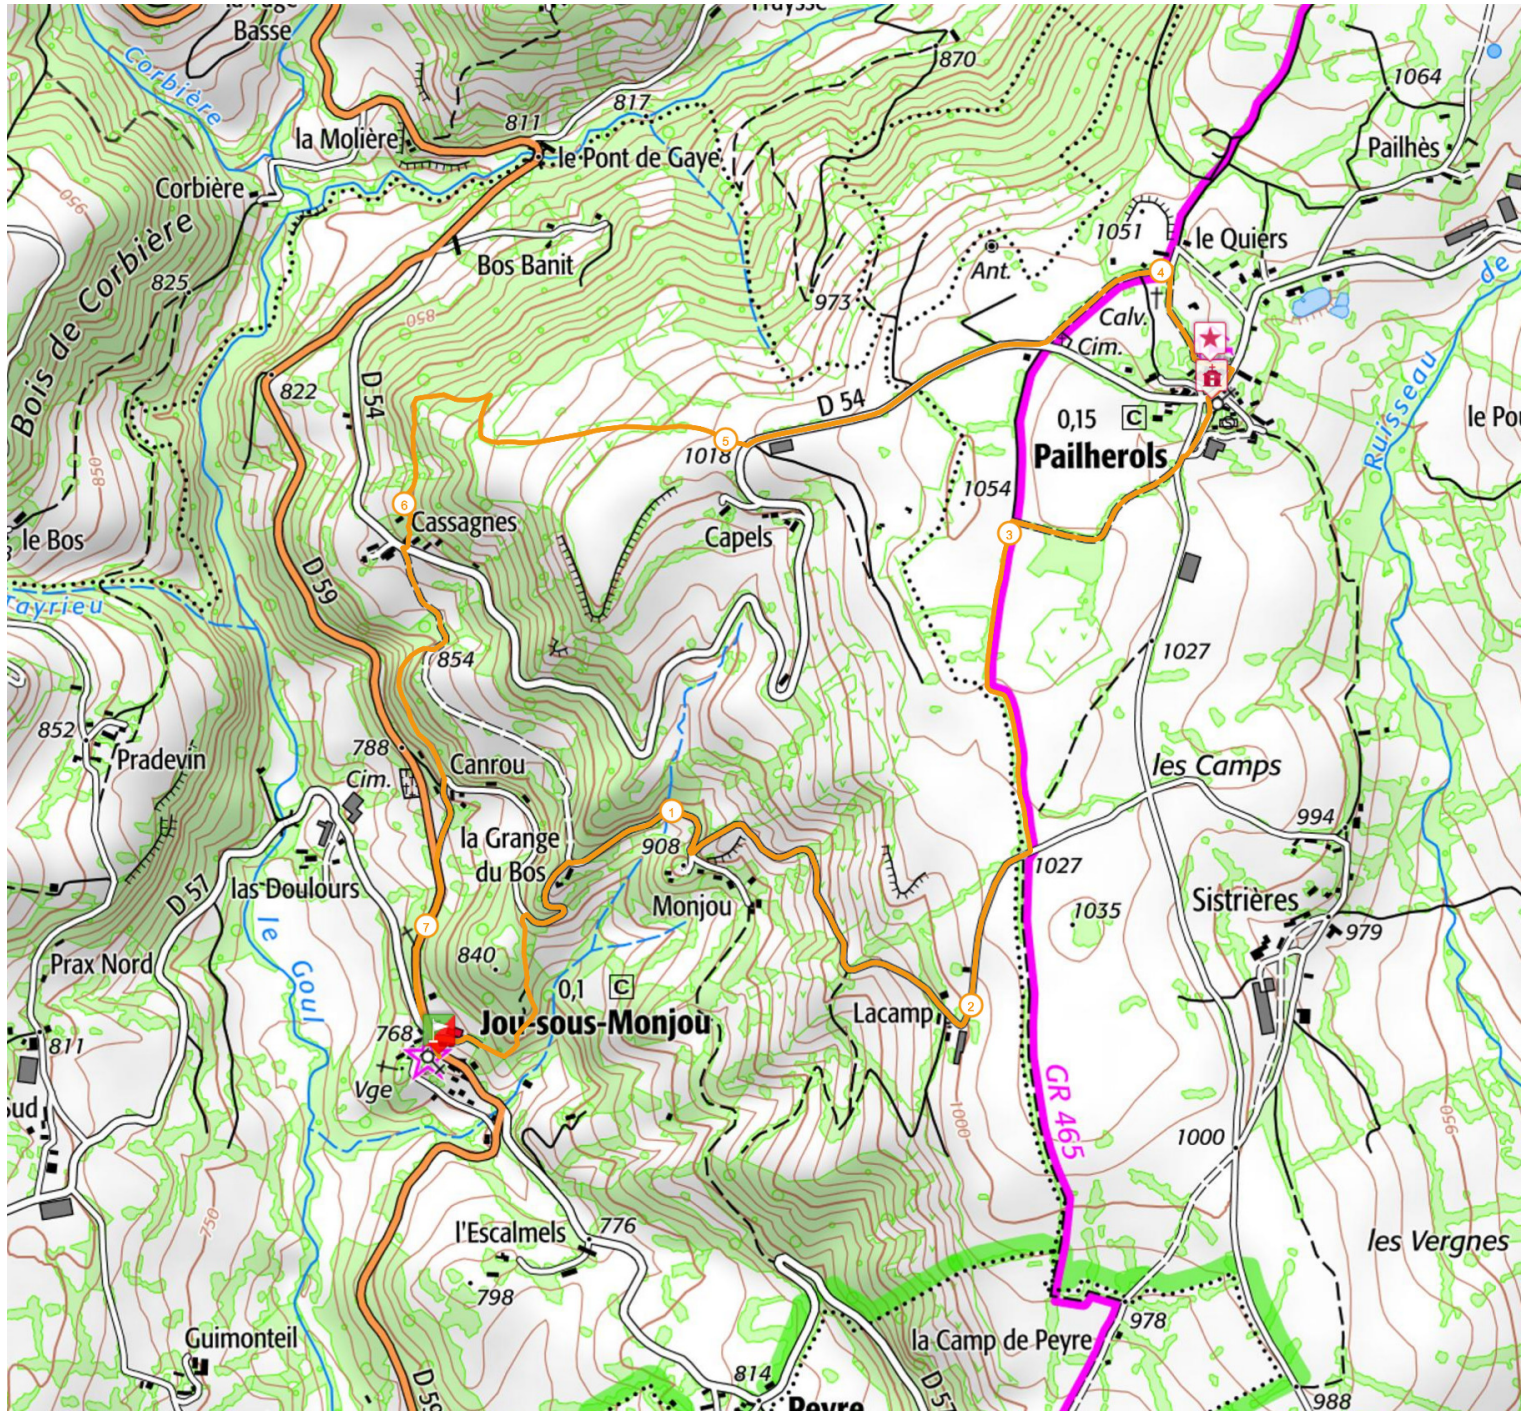

# Parcours 66 Vert - La Butte de Monjou

7.2 km  300 m  300 m

Retrouvez ce parcours sur votre mobile avec l'appli Massif Cantalien Espace Trail

<https://tracedetail.com> - ©IGN 2021. Utilisation et reproduction limitées à un usage privé.

 > 10%  > 20%  > 30%